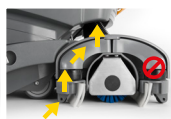

Manche ergonomique avec système de décrochage (breveté)

Trois niveaux de pression au sol sélectionnables

Kit valise alimentateur électrique 230 V

Système d'essuyage à double aspiration alternée (breveté)