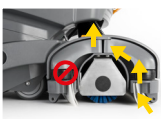

ROLLY 11 E 33

AUTOLAVEUSES ULTRA-COMPACTE ROLLY

La nouvelle autolaveuse ultra-compacte Rolly 11 représente une réponse efficace aux demandes de plus en plus exigeantes et spécifiques des professionnels du nettoyage. Agile dans les espaces étroits, là où personne d'autre n'arrive: - 11 litres de capacité dans des dimensions ultra-compactes, le manche articulé (breveté) et les roues arrière pivotantes permettent à Rolly d'opérer avec agilité et continuité dans les espaces étroits. Nettoyage et séchage excellents : - tête cylindrique dotée de trois modes sélectionnables de pression au sol, pour affronter tout type de saleté ; - Le système d'essuyage à aspiration alternée (breveté) garantit des résultats de séchage excellents, tout en réduisant et en optimisant les consommations ; - fonctionnement silencieux : mode silencieux (seulement 54 dbA) pour le nettoyage en journée et pour le travail dans les zones « sensibles » telle que les hôpitaux, les maisons de repos et les écoles. Une machine start & go - Rolly: ne nécessite aucune formation, elle peut être utilisée par tous : - Tableau de commande pratique et intuitif pour gérer au mieux les fonctions de la machine ; - les leviers et les poignées colorés aident l'opérateur dans la gestion quotidienne de la machine et de ses fonctions; - maintenance ordinaire simple et rapide. La version électrique est disponible avec le kit alimentateur pratique et un câble standard de 15 mètres.

Manche ergonomique avec système de décrochage (breveté)

Trois niveaux de pression au sol sélectionnables

Kit valise alimentateur électrique 230 V

Système d'essuyage à double aspiration alternée (breveté)